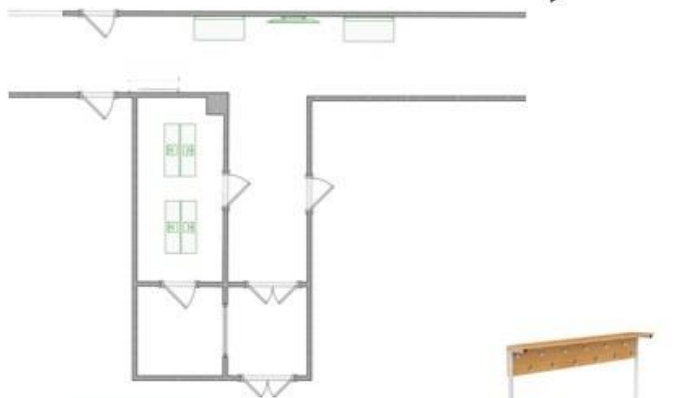

Зона отдыха и коворкинга

Покраска стен:

цвет кремово-белый

акцентная стена: пастельно-оранжевый с орнаментом

Новое покрытие пола:

серый шелк

1 этаж