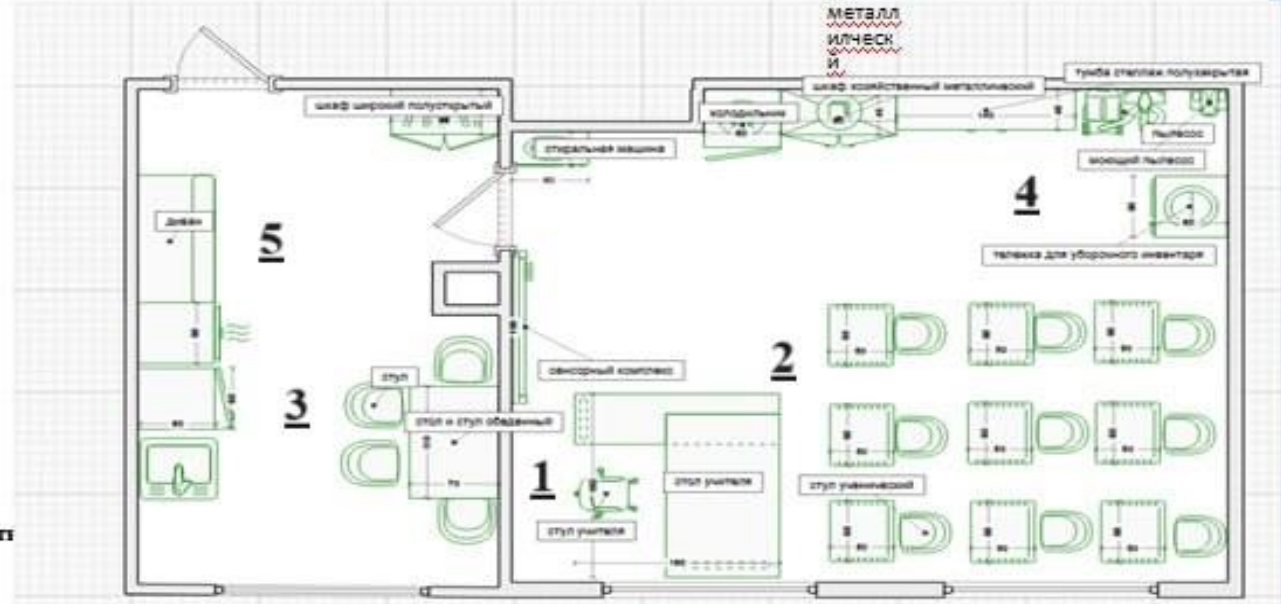

RAL 5012
голубой

Новое покрытие пола: серый шелк

RAL 7044
серый шелк

Кабинет «Основы социальной жизни» и «Младший обслуживающий персонал»

Условные обозначения: 1 - зона учителя и интерактива 2 - зона учебная
3 - рабочая зона 4 - зона хранения 5 - зона отдыха