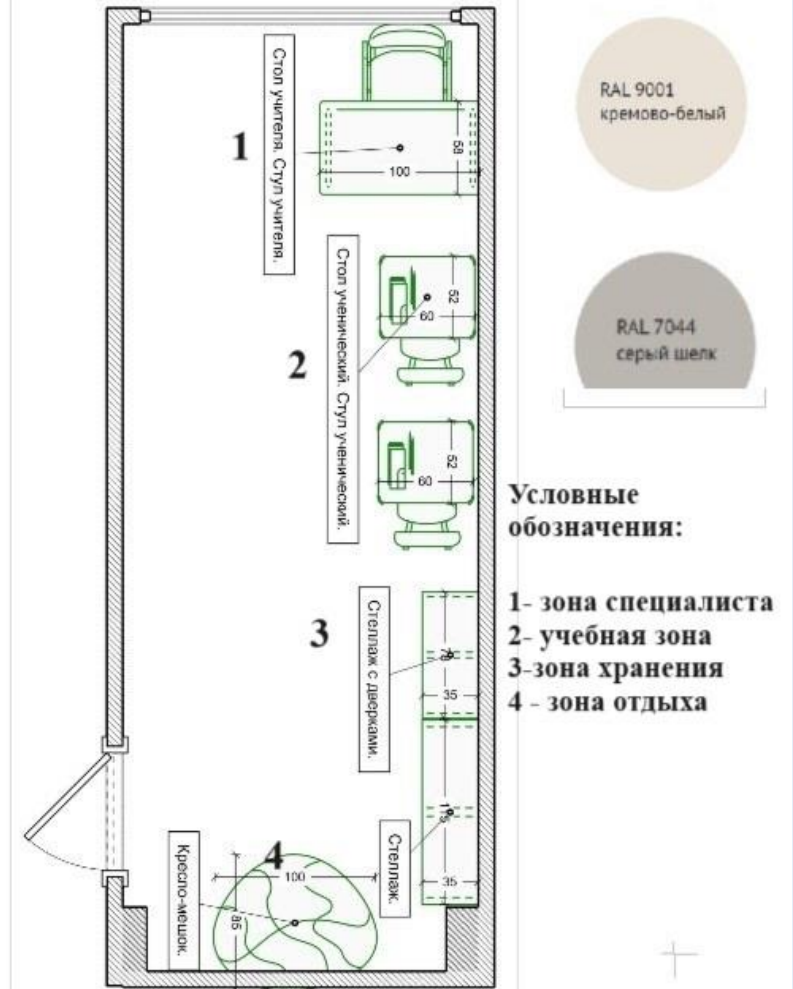

Покраска стен:

цвет кремово-белый

Новое покрытие пола:

серый шелк