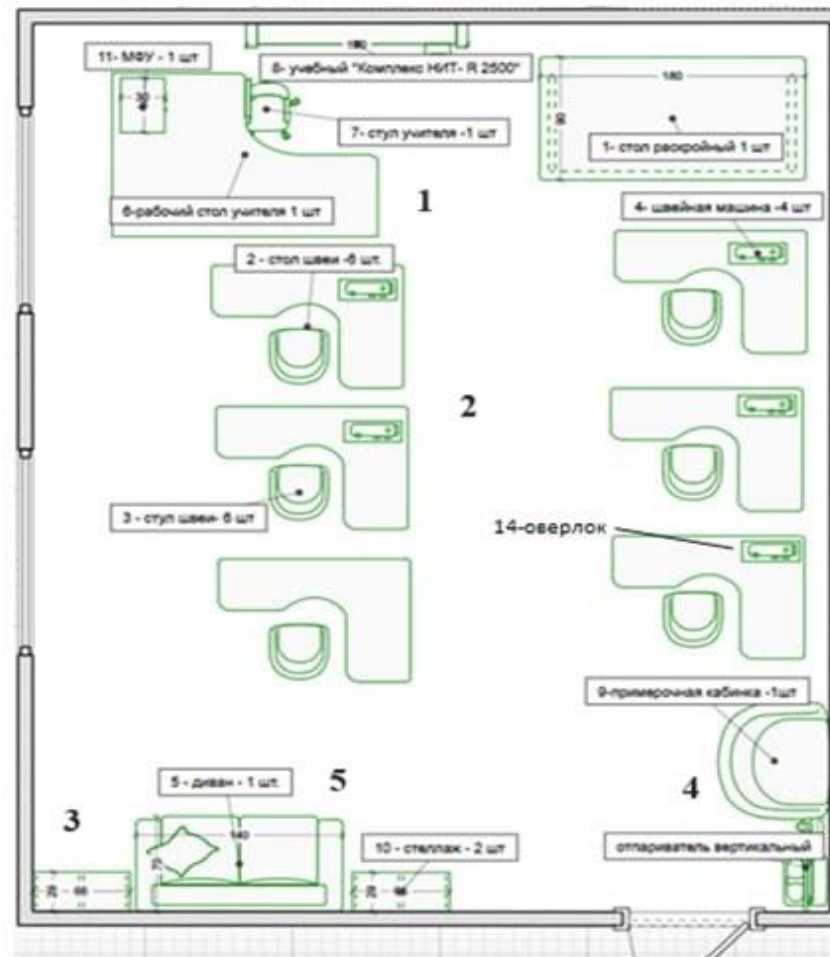

Кабинет – мастерская «Швейное дело»

Условные обозначения: 1 - зона учителя и интерактива 2 - учебная зона 3 зона хранения 4 - рабочая зона 5 - зона отдыха

Покраска стен –
кремово-белый

RAL 9001
кремово-белый

Покрытие пола –
серый шёлк