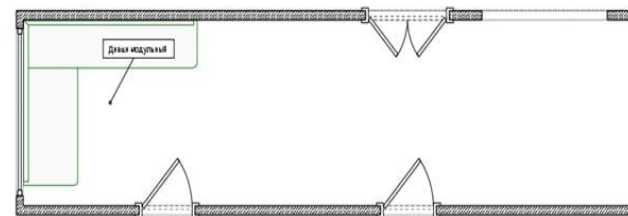

Новое покрытие пола:

серый шелк