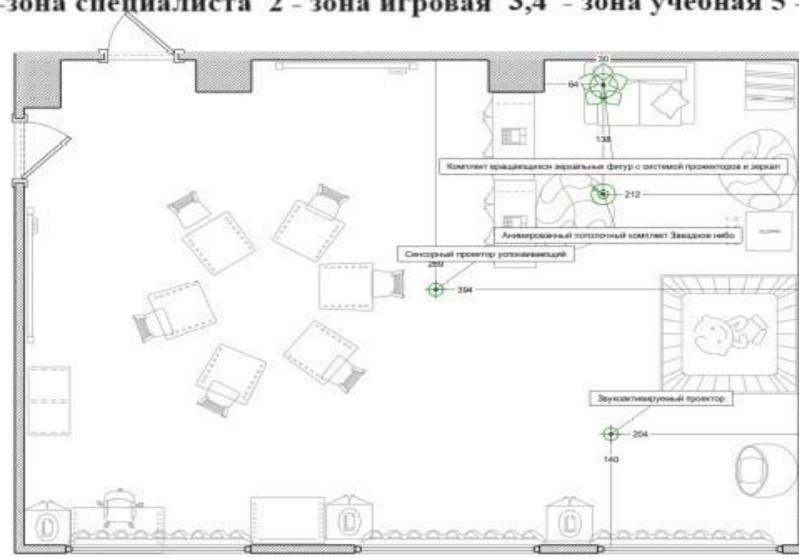

Условные обозначения:
 1-зона специалиста 2 - зона игровая 3,4 - зона учебная 5 - зона отдыха

Сенсорная комната: оборудование

1. Шкаф (1 шт)
2. Тумба (2 шт)
3. Стол ученический (6 шт)
4. Стул ученический (6 шт)
5. Стул учителя (1 шт)
6. Комплекс НИТ модульный для психолога (1 шт)
7. Кресло-мешок (2 шт)
8. Диван (1 шт)
9. Комплект светонепроницаемых штор (3 шт)
10. Магнитно-маркерная доска (1 шт)
11. Яйцо-мешок (1 шт)
12. сухой бассейн с подсветкой (1 шт)
13. Тактильная панель акустическая (1 шт)
14. Фиброоптический фонтан (1 шт)
15. Большой сенсорный уголок с воздушно-пузырьковой колонной(1 шт)
16. Система зеркальных фигур с прожектором и зеркалами (1 шт)
17. Панно «Звездное небо» (1 шт)
18. Сенсорный проектор «Жар птица» (1 шт)
19. Соляная лампа (2 шт)
20. Балансир (2 шт)
21. Массажная дорожка ребристая (2 шт)
22. Тактильная дорожка (1 шт)
23. Мат «Лимонная долька» (2 шт)
24. Ионизатор воздуха (2 шт)
25. Утяжеленный плед (1 шт)
26. МФУ
27. Ламинатор