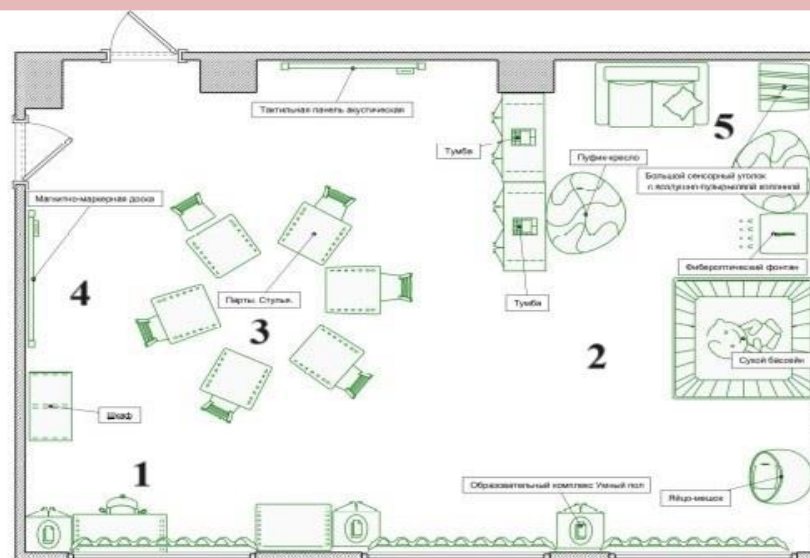

Условные обозначения:
 1-зона специалиста 2 - зона игровая 3,4 - зона учебная 5 - зона отдыха

Сенсорная комната: оборудование

1. Шкаф (1 шт)
2. Тумба (2 шт)
3. Стол ученический (6 шт)
4. Стул ученический (6 шт)
5. Стул учителя (1 шт)
6. Комплекс НИТ модульный для психолога (1 шт)
7. Кресло-мешок (2 шт)
8. Диван (1 шт)
9. Комплект светонепроницаемых штор (3 шт)
10. Магнитно-маркерная доска (1 шт)
11. Яйцо-мешок (1 шт)
12. сухой бассейн с подсветкой (1 шт)
13. Тактильная панель акустическая (1 шт)
14. Фиброоптический фонтан (1 шт)
15. Большой сенсорный уголок с воздушно-пузырьковой колонной(1 шт)
16. Система зеркальных фигур с прожектором и зеркалами (1 шт)
17. Панно «Звездное небо» (1 шт)
18. Сенсорный проектор «Жар птица» (1 шт)
19. Соляная лампа (2 шт)
20. Балансир (2 шт)
21. Массажная дорожка ребристая (2 шт)
22. Тактильная дорожка (1 шт)
23. Мат «Лимонная долька» (2 шт)
24. Ионизатор воздуха (2 шт)
25. Утяжеленный плед (1 шт)
26. МФУ
27. Ламинатор