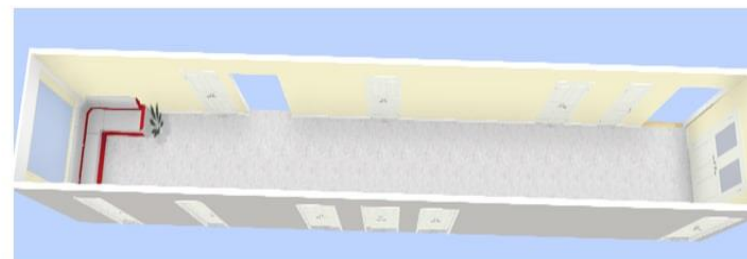

Зона отдыха и коворкинга

Покраска стен:

цвет кремово-белый

акцентная стена: пастельно-оранжевый с орнаментом

Новое покрытие пола:

серый шелк

1 этаж

Покраска стен:

цвет кремово-белый

акцентные стены: пастельно-оранжевый

(покраска по диагонали)

Новое покрытие пола:

серый шелк

2 этаж