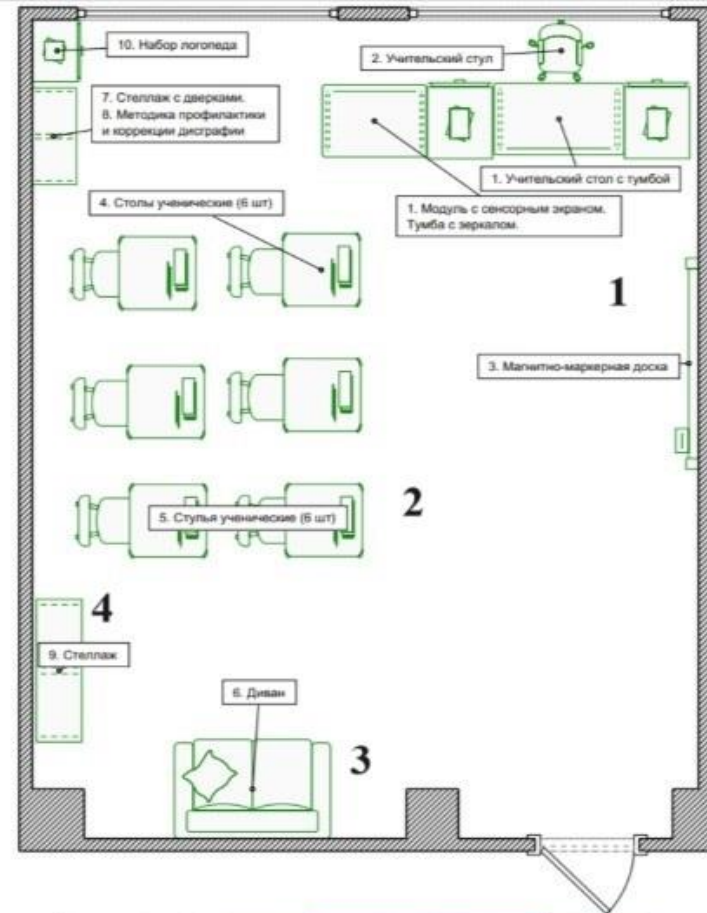

Условные обозначения:
1-зона специалиста 2- учебная зона 3 - зона отдыха 4 - зона хранения